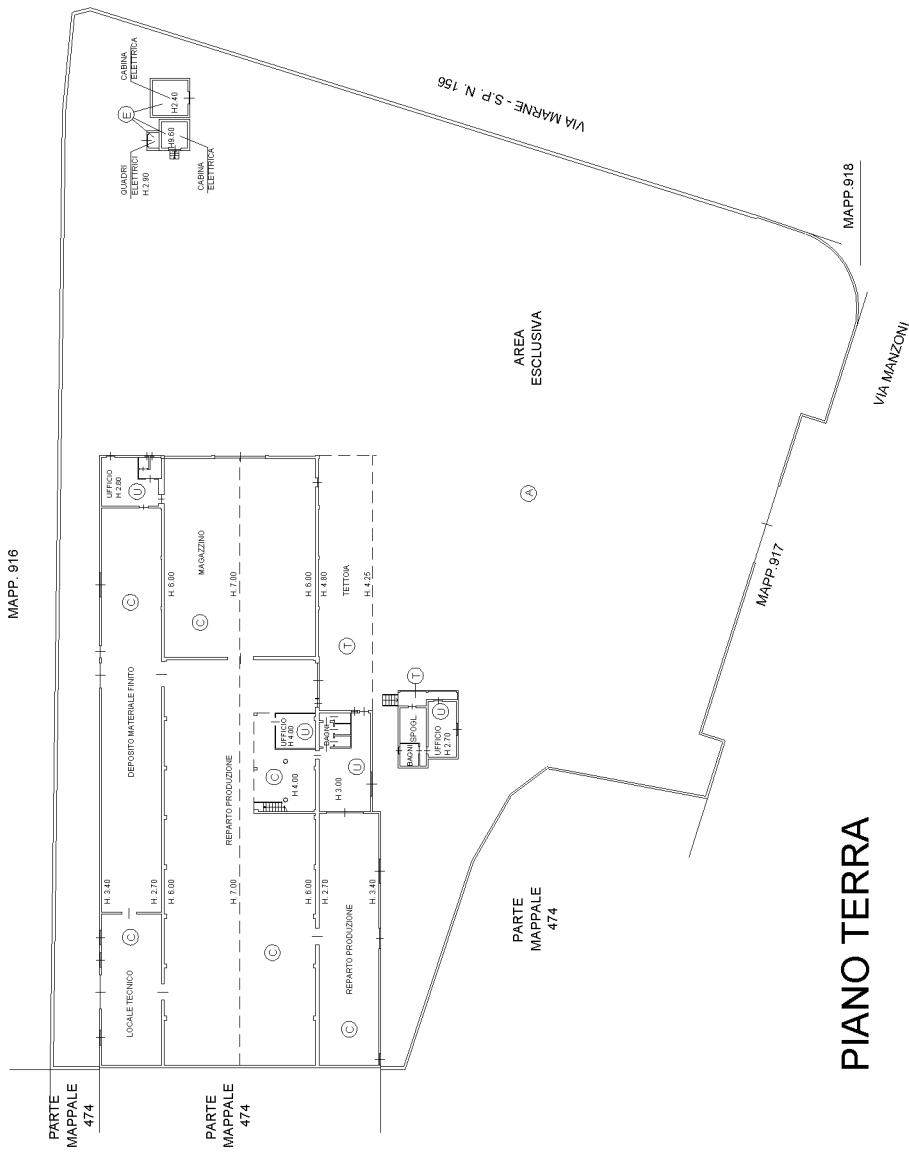

**Agenzia del Territorio
CATASTO FABBRICATI**
Ufficio provinciale di
Bergamo

Dichiarazione protocollo n. BG0362575 del 08/11/2007
Planimetria di u.i.u. in Comune di Filago
Via Alessandro Manzoni

civ. 1

Identificativi Catastali:
Sezione: MA
Foglio: 3
Particella: 474
Subalterno: 701

Compilata da:
Cereda Mario
Iscritto all'albo:
Geometri
Prov. Milano

Scala 1: 500

Scheda

N. 7158

PIANO PRIMO

PIANO TERRA